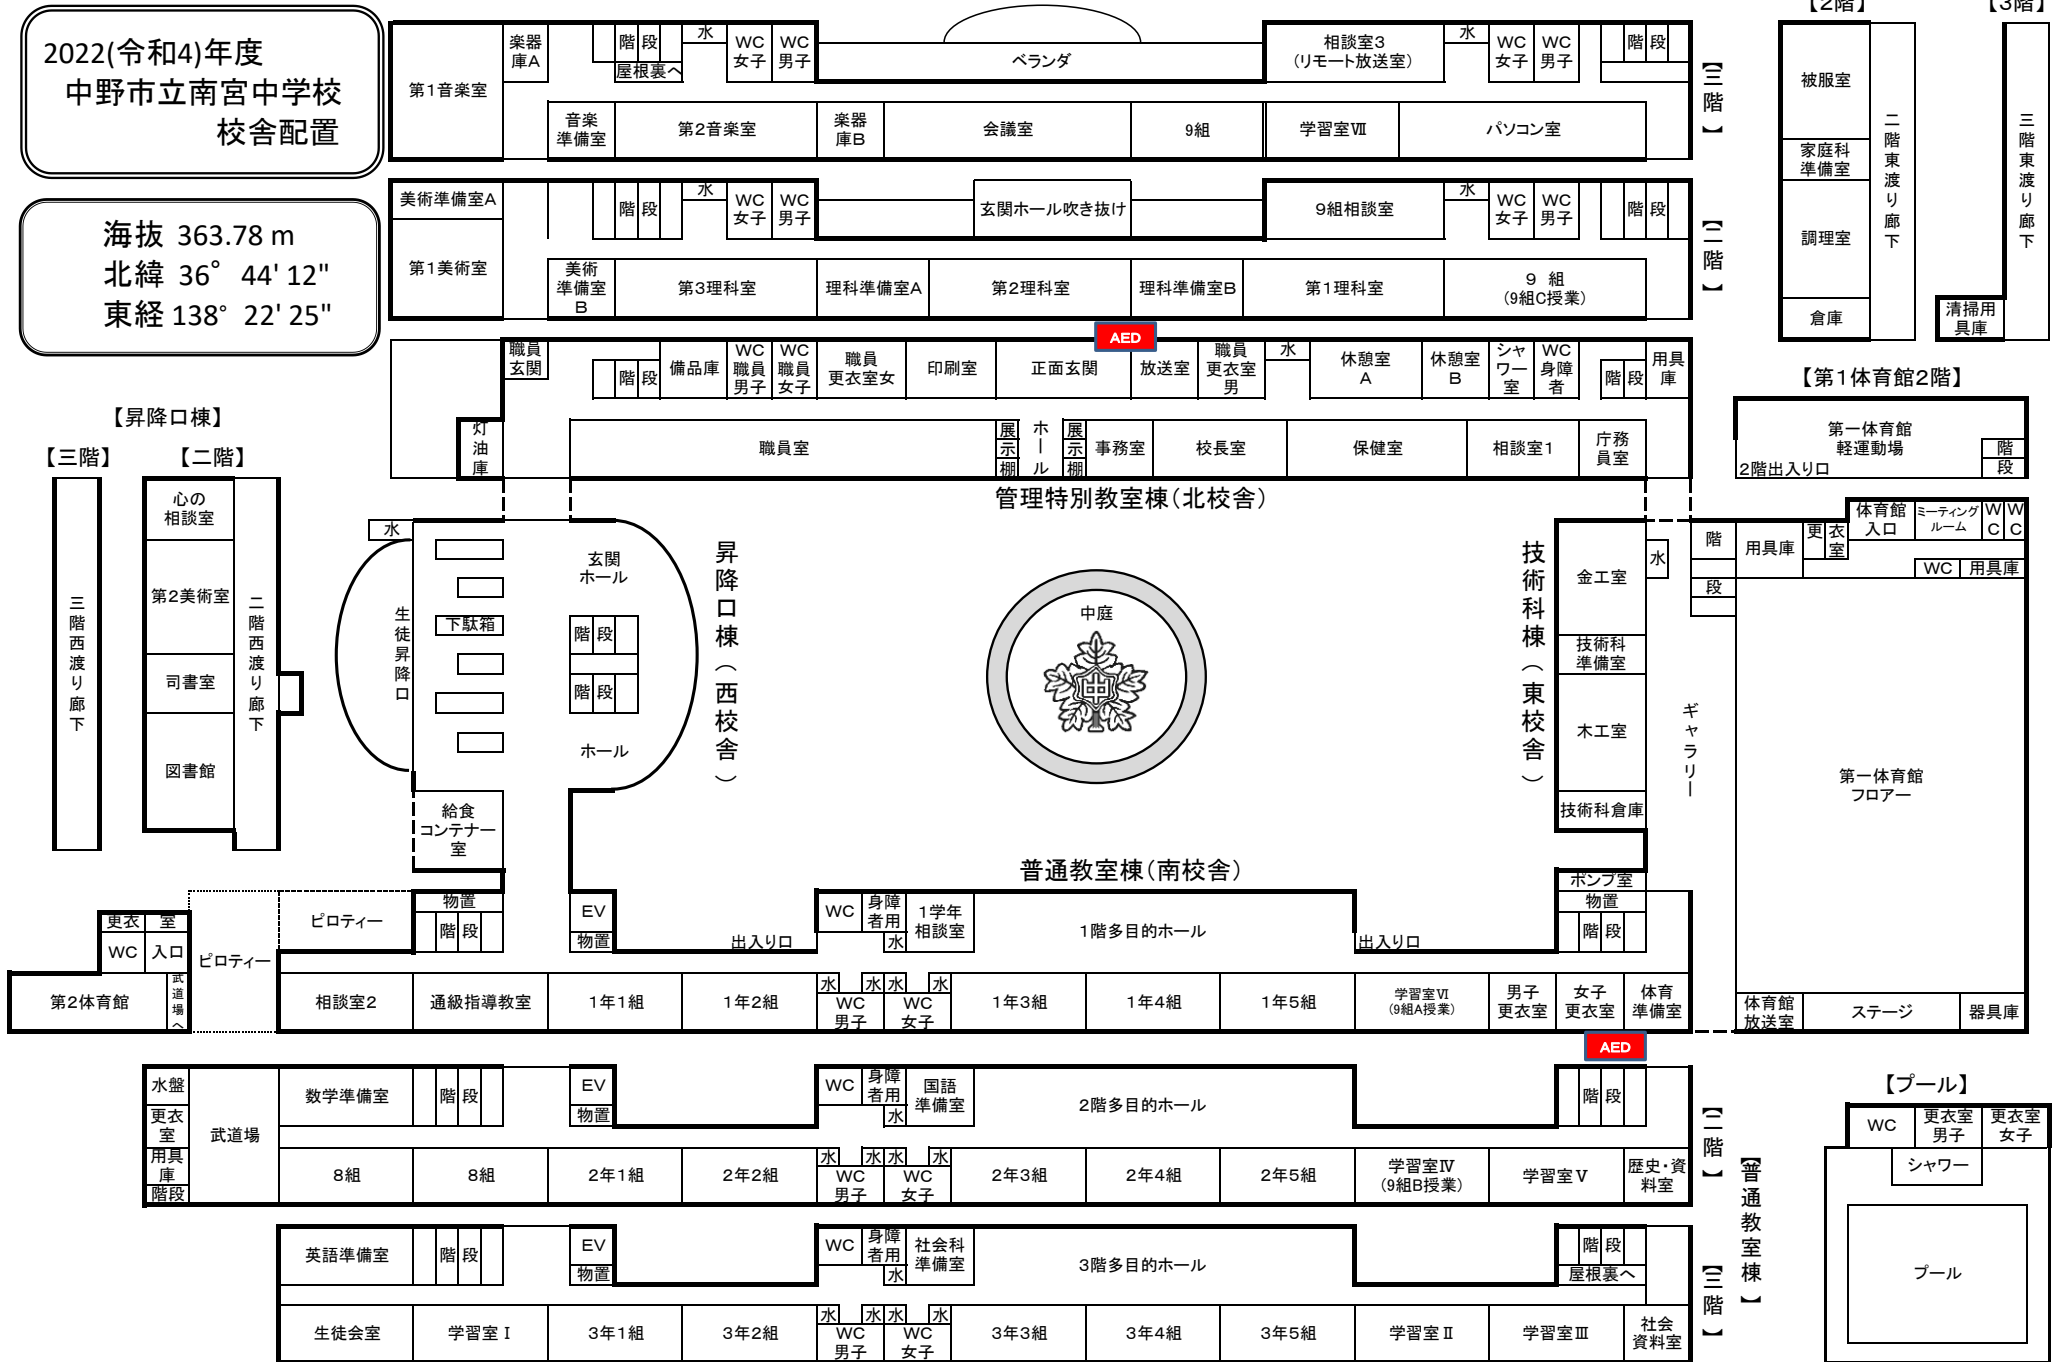

2022(令和4)年度  
中野市立南宮中学校  
校舎配置

海拔 363.78 m  
北緯 36° 44' 12"  
東経 138° 22' 25"

② 校舎配置図 -22-

【技術科棟(東校舎)】

【2階】 【3階】

【第1体育館2階】

【プール】

【普通教室棟】  
【1階】  
【2階】  
【3階】